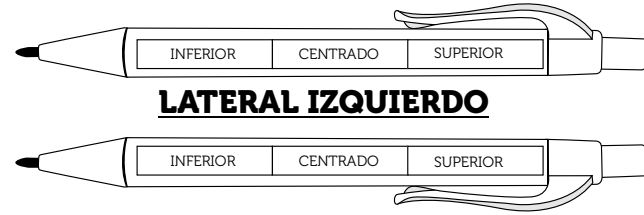

LATERAL DERECHO