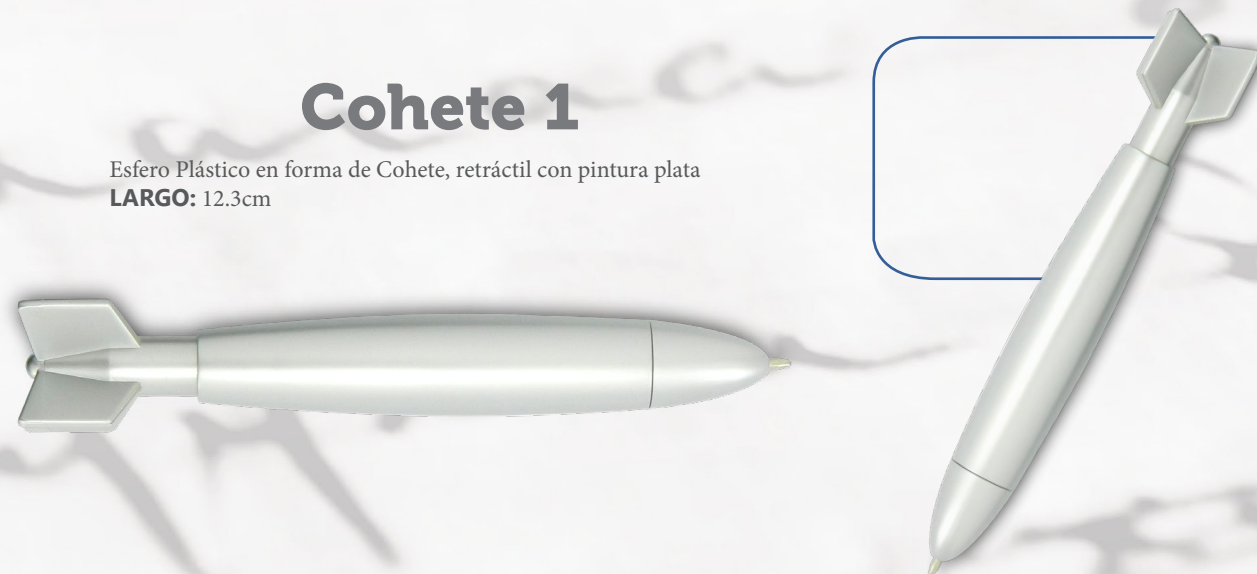

Cohete 1

Esfero Plástico en forma de Cohete, retráctil con pintura plata
LARGO: 12.3cm