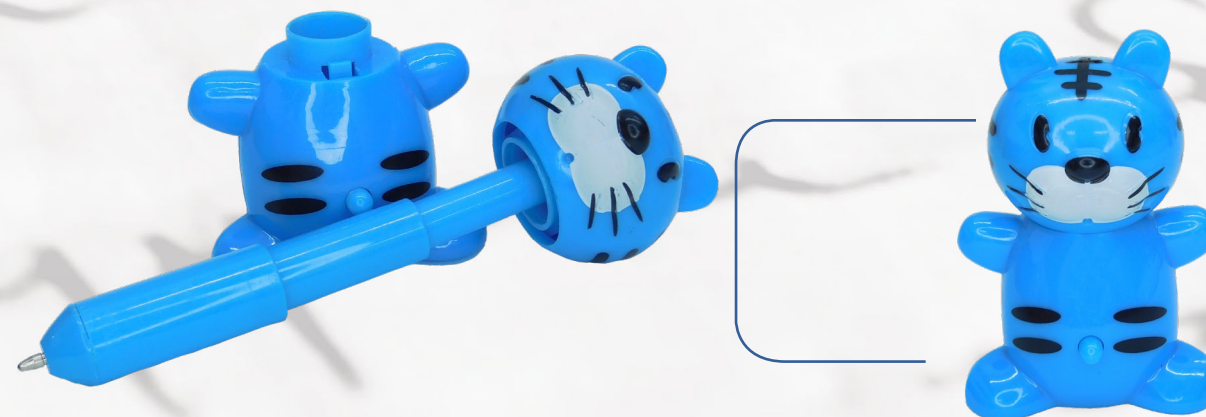

### Buena Onda

Cuerpo plástico brillante, con acabado anillo en plata.  
LARGO: 12.5cm

### Esfero Gato 1

Esfero plástico con forma de gato, con tapa  
LARGO: 10.5cm

### Esfero Gato 2

Esfero en forma de Gato. Oprime el botón para que su cuello se extienda y se convierta en un esfero.  
LARGO: 12cm