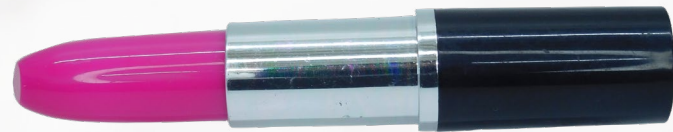

Esfero Labial

Cuerpo plástico con tapa
LARGO: 9.7 cm