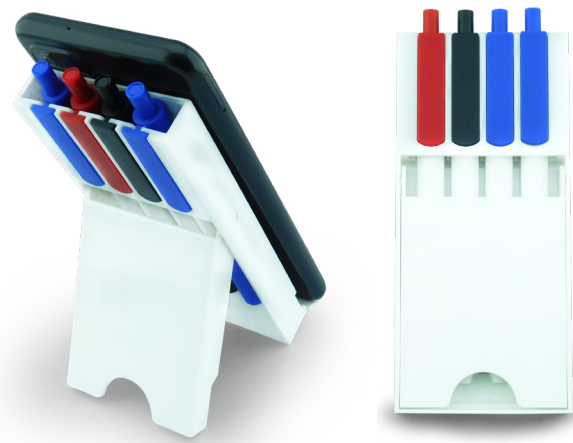

Set Cuatro

Set plástico de 4 esferos plásticos, rojo, negro y azul con su respectiva tinta, con clip y antideslizante de color. Con tapa ajustable para porta celular.
PROF: 1.7cm - **ANCHO:** 6.5cm - **LARGO:** 15.4cm

Kit Escolar Madera 1

La tapa sirve como regla, incluye: Juego de 12 colores, taja lápiz y borrador.
ALTO: 2.9cm - **ANCHO:** 4.2cm - **LARGO:** 20.8cm

Estuche Frankfurt

Estuche Metálico de lujo con portaminas 0.5mm metálico y esfero metálico.
ANCHO: 5cm - **LARGO:** 15.8cm
PROF: 1.6cm