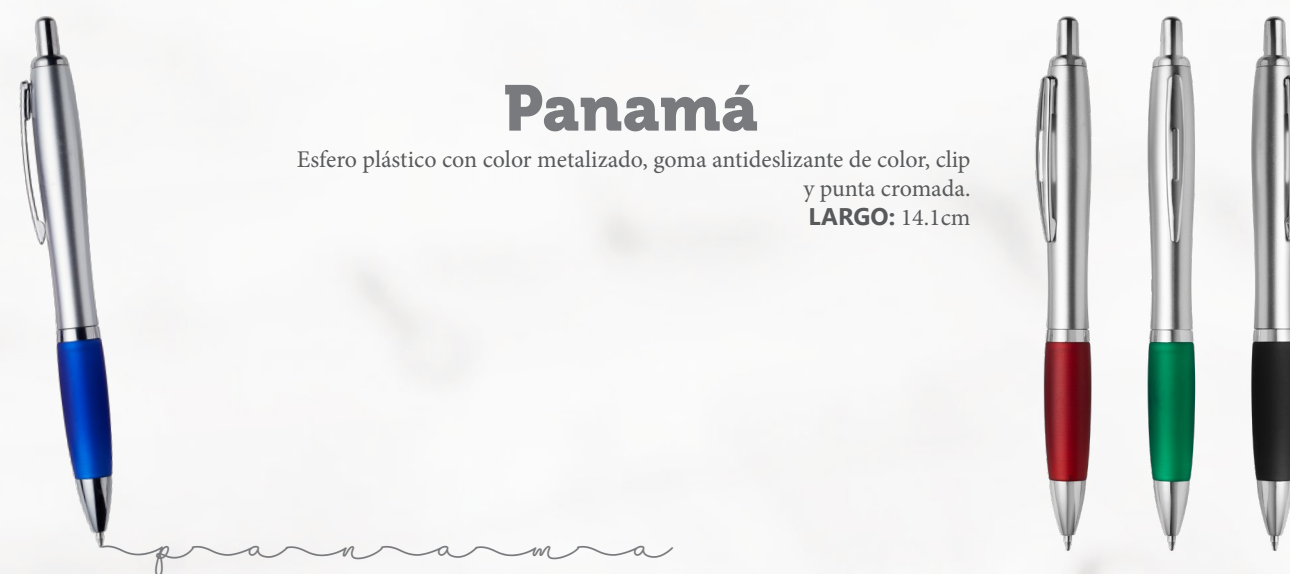

Panamá

Esfero plástico con color metalizado, goma antideslizante de color, clip y punta cromada.
LARGO: 14.1cm