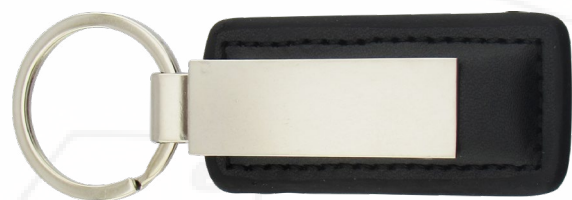

Llavero Metálico 2

Llavero fabricado en cuero sintético y acero cromado.

ANCHO: 3cm - ALTO: 7.1cm