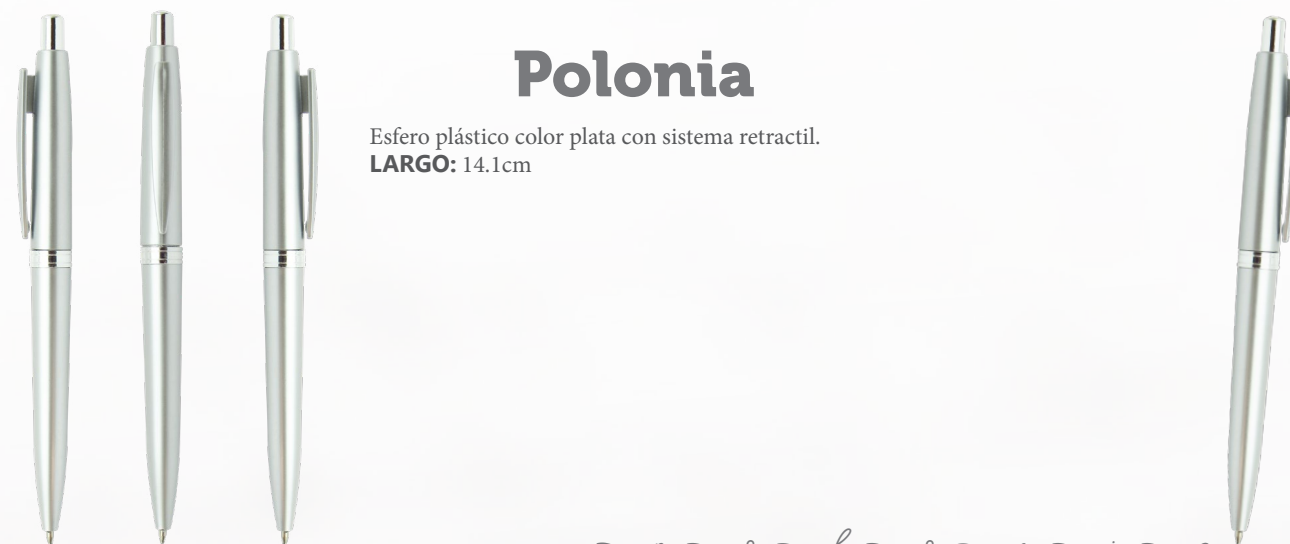

### Moscu

Esfero plástico con acabado brillante, cuerpo blanco punta, clip y accesorio color plata.  
**LARGO:** 13.7cm

### Mongolia

Esfero plástico con color mate brillante, con sistema retráctil, clip y punta negra.  
**LARGO:** 13.5cm

*mongolia*

### Polonia

Esfero plástico color plata con sistema retractil.  
**LARGO:** 14.1cm

*polonia*