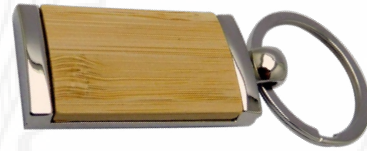

Bambú 6

Llavero rectangular en Bambú.
LARGO: 4.5cm - ANCHO: 2.3cm