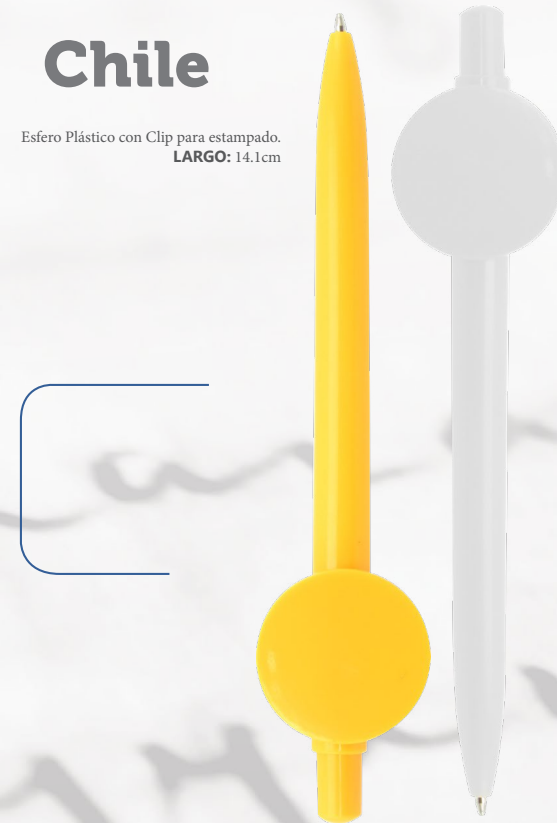

Chile

Esfero Plástico con Clip para estampado.
LARGO: 14.1cm