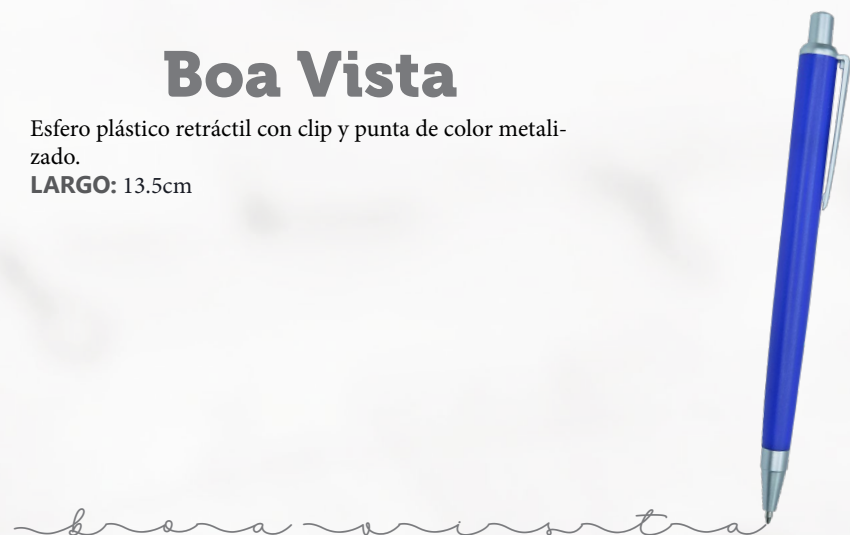

Boa Vista

Esfero plástico retráctil con clip y punta de color metalizado.
LARGO: 13.5cm