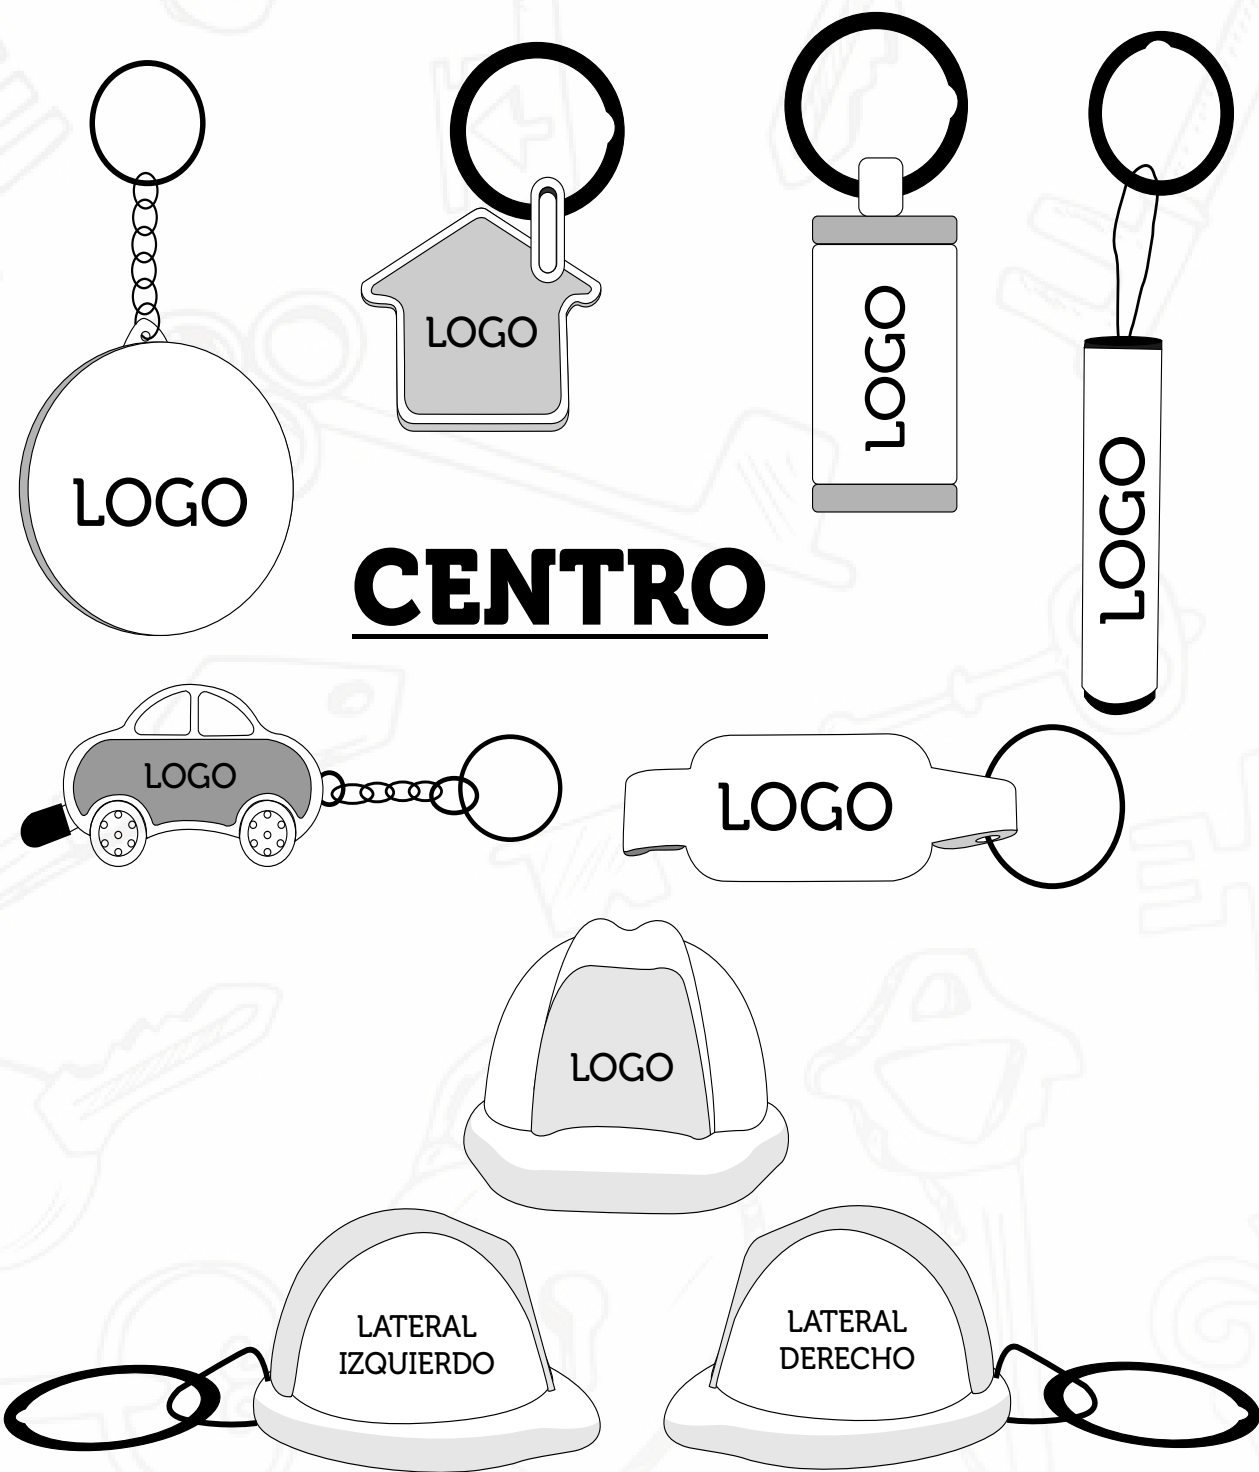

### Volumen Redondo

Llavero en plastisol 3D.  
ANCHO: 5cm - LARGO: 5.5cm

### Corazón Antiestrés

Llavero antiestrés con forma de corazón.  
ANCHO: 4.3cm - LARGO: 4.3cm - PROF: 3cm

### Volumen Corazón

Llavero en plastisol 3D, diseño exclusivo.  
ANCHO: 4cm - LARGO: 5cm

## ÁREAS DE MARCA PARA LLAVEROS