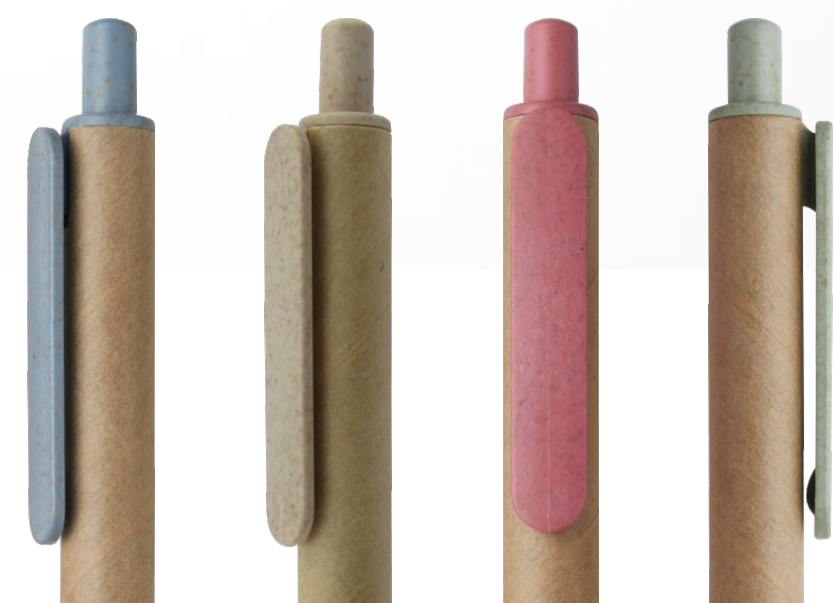

Esferos Ecológicos