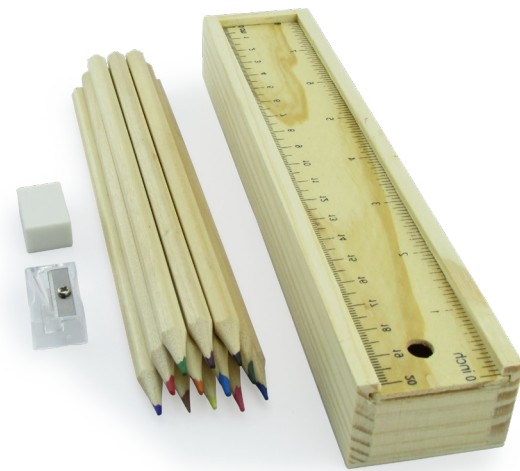

Set Cuatro

Set plástico de 4 esferos plásticos, rojo, negro y azul con su respectiva tinta, con clip y antideslizante de color. Con tapa ajustable para porta celular.
PROF: 1.7cm - **ANCHO:** 6.5cm - **LARGO:** 15.4cm

Kit Escolar Madera 1

La tapa sirve como regla, incluye: Juego de 12 colores, taja lápiz y borrador.
ALTO: 2.9cm - **ANCHO:** 4.2cm - **LARGO:** 20.8cm

Estuche Frankfurt

Estuche Metálico de lujo con portaminas 0.5mm metálico y esfero metálico.
ANCHO: 5cm - **LARGO:** 15.8cm
PROF: 1.6cm