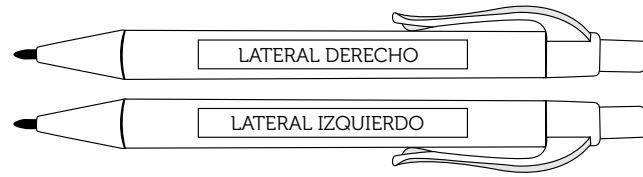

ÁREAS DE MARCA PARA ESFEROS

CENTRO