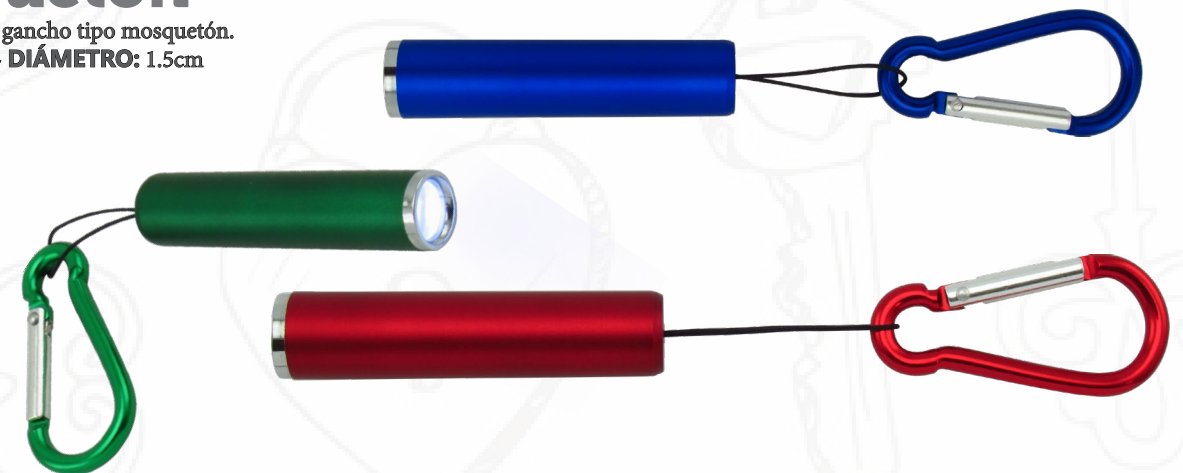

## Llavero Metro Redondo

Llavero metro elaborado en plástico, incluye botón retráctil para guardar la cinta métrica.

DIÁMETRO: 5.4cm - PROF: 1.5cm

## Metro Rueda Carro

Llavero en plástico y llanta en goma, metro de 100 cm

DIÁMETRO: 4cm

## Linterna Mosquetón

Linterna Led con gancho tipo mosquetón.  
LARGO: 6.3cm - DIÁMETRO: 1.5cm