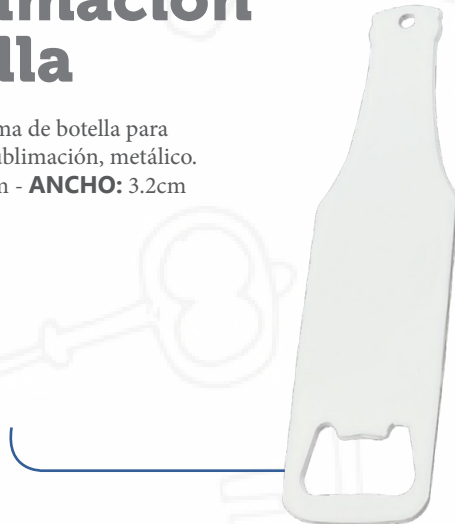

### Destapador Botella

Llavero destapador en forma de botella.

**ANCHO:** 3cm - **LARGO:** 9cm

### Sublimación Botella

Llavero en forma de botella para imprimir en sublimación, metálico.

**LARGO:** 12.cm - **ANCHO:** 3.2cm