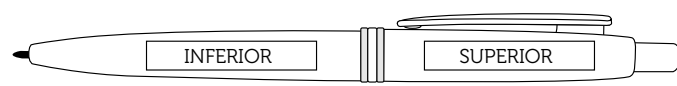

LATERAL DERECHO DOS CUERPOS