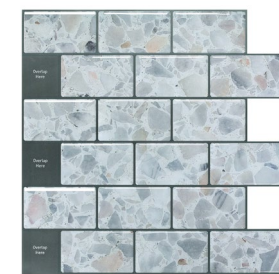

Pared Adhesiva Epox YJC0108

Panel adhesivo con base en aluminio recubrimiento en PET, fácil de Limpiar, no instalar sobre superficies irregulares o muy porosas.

ANCHO: 30cm - ALTO: 30cm